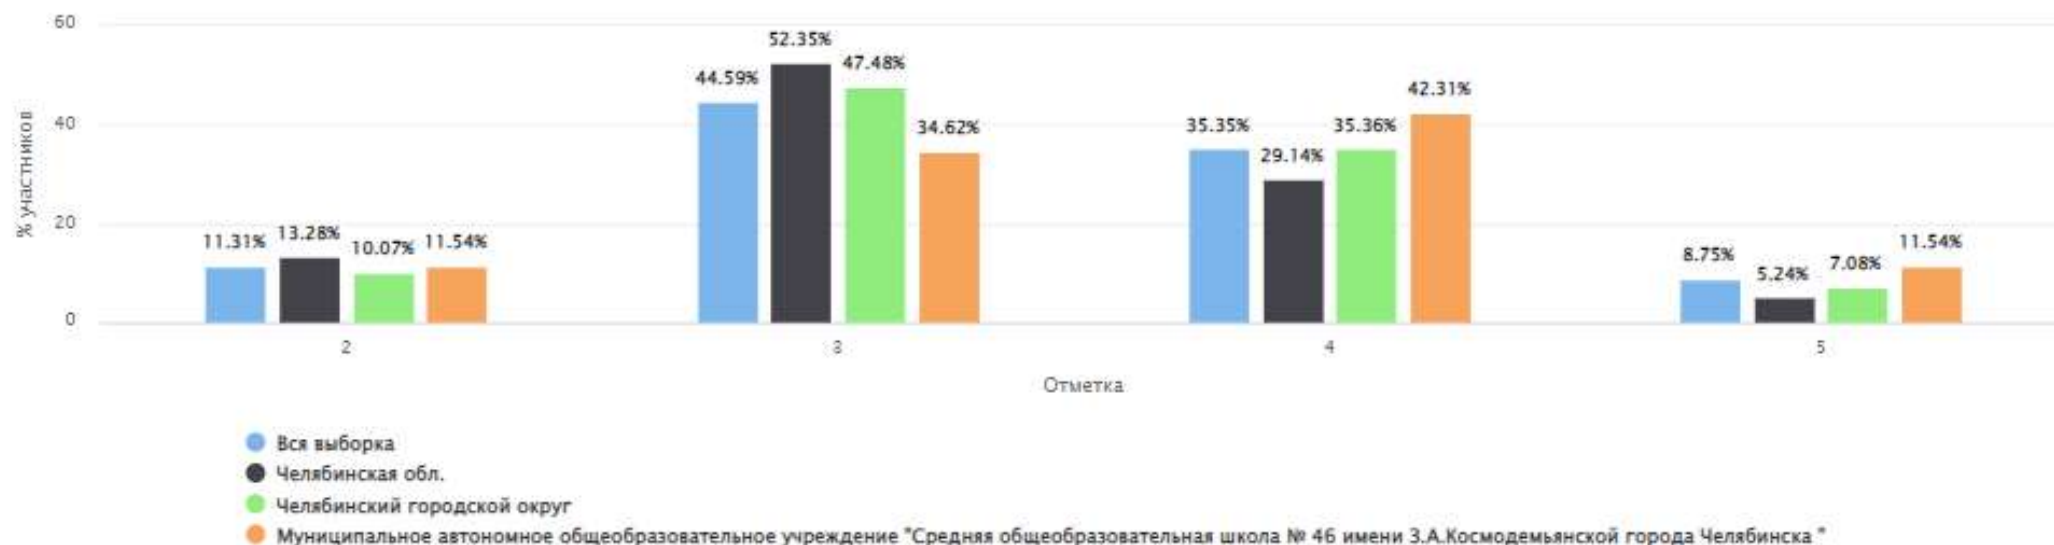

Общая гистограмма оценок

Распределение групп баллов(%)

Группы участников	Кол-во ОО	Кол-во участников	2	3	4	5
ВПР Биология 2022 6 класс						
Вся выборка	13919	340237	11.31	44.59	35.35	8.75
Челябинская обл.	255	7766	13.28	52.35	29.14	5.24
Челябинский городской округ	41	2005	10.07	47.48	35.36	7.08
Муниципальное автономное общеобразовательное учреждение "Средняя общеобразовательная школа № 46 имени З.А.Космодемьянской города Челябинска"		52	11.54	34.62	42.31	11.54