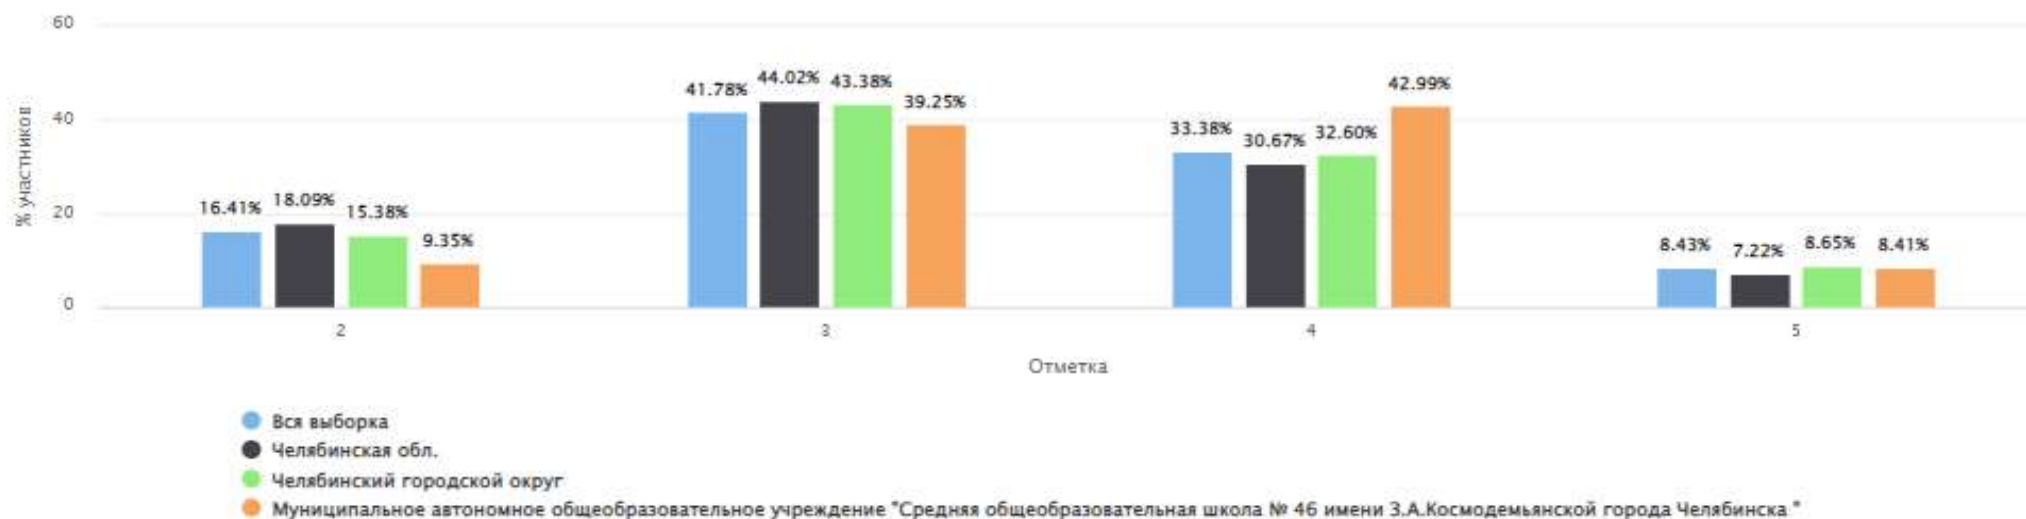

# СТАТИСТИКА ПО ОТМЕТКАМ

Русский язык 2022 6 класс

Дата: 19.09.2022

Предмет: Русский язык

Максимальный первичный балл: 51

Общая гистограмма отметок

Распределение групп баллов(%)

Группы участников	Кол-во ОО	Кол-во участников	2	3	4	5
Русский язык 2022 6 класс						
Вся выборка	35021	1331378	16.41	41.78	33.38	8.43
Челябинская обл.	718	33396	18.09	44.02	30.67	7.22
Челябинский городской округ	115	10997	15.38	43.38	32.60	8.65
Муниципальное автономное общеобразовательное учреждение "Средняя общеобразовательная школа № 46 имени З.А.Космодемьянской города Челябинска"		107	9.35	39.25	<b>42.99</b>	<b>8.41</b>