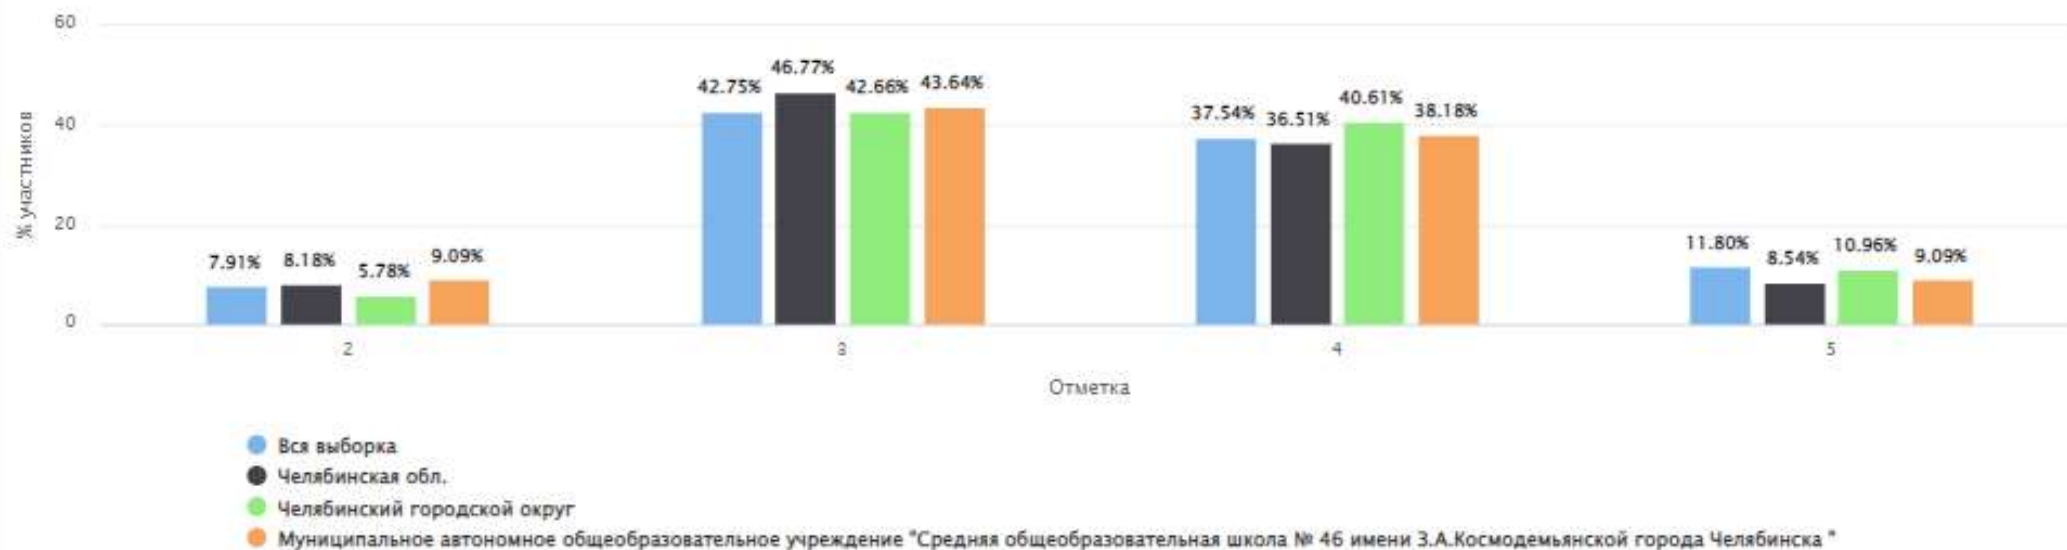

Общая гистограмма отметок

Распределение групп баллов(%)

Группы участников	Кол-во 00	Кол-во участников	2	3	4	5
ВПР История 2022 6 класс						
Вся выборка	25874	667693	6.27	46.82	36.16	10.76
Челябинская обл.	579	17398	6.97	52.95	32.14	7.94
Челябинский городской округ	114	5712	5.44	49.35	34.75	10.45
Муниципальное автономное общеобразовательное учреждение "Средняя общеобразовательная школа № 46 имени З.А.Космодемьянской города Челябинска"		54	7.41	42.59	37.04	12.96

Общая гистограмма отметок

Распределение групп баллов(%)

Группы участников	Кол-во 00	Кол-во участников	2	3	4	5
ВПР География 2022 6 класс						
Вся выборка	25798	670451	4.38	41.57	<b>43.55</b>	<b>10.49</b>
Челябинская обл.	569	16876	4.70	44.64	<b>42.92</b>	<b>7.73</b>
Челябинский городской округ	113	5572	3.89	43.16	<b>44.33</b>	<b>8.61</b>
Муниципальное автономное общеобразовательное учреждение "Средняя общеобразовательная школа № 46 имени З.А.Космодемьянской города Челябинска"		47	10.64	53.19	36.17	0.00

Общая гистограмма отметок

Распределение групп баллов(%)

Группы участников	Кол-во ОО	Кол-во участников	2	3	4	5
ВПР Обществознание 2022 6 класс						
Вся выборка	25802	666457	7.91	42.75	37.54	11.80
Челябинская обл.	549	16834	8.18	46.77	36.51	8.54
Челябинский городской округ	114	5504	5.78	42.66	<b>40.61</b>	<b>10.96</b>
Муниципальное автономное общеобразовательное учреждение "Средняя общеобразовательная школа № 46 имени З.А.Космодемьянской города Челябинска"		55	9.09	43.64	38.18	9.09