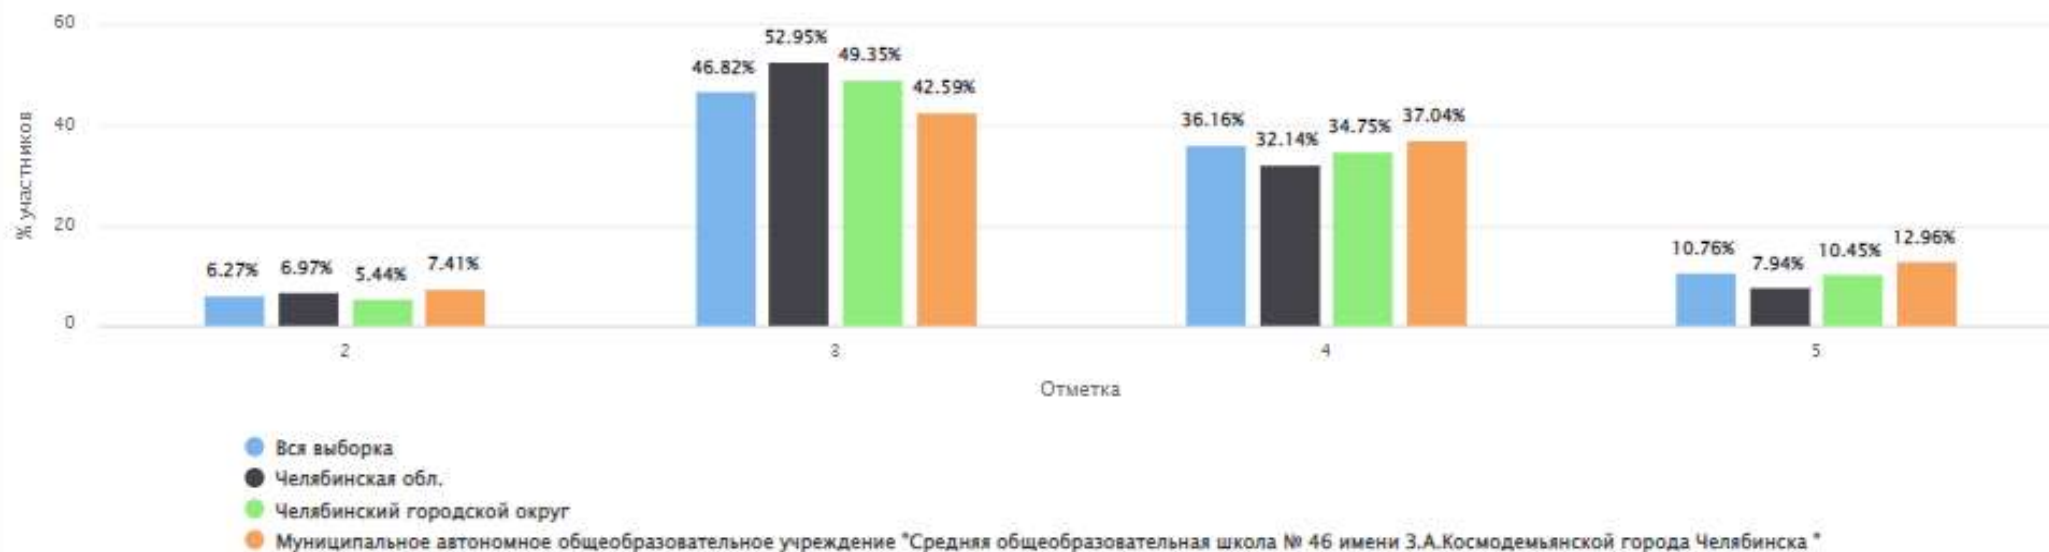

Общая гистограмма оценок

Распределение групп баллов(%)

Группы участников	Кол-во ОО	Кол-во участников	2	3	4	5
ВПР Биология 2022 6 класс						
Вся выборка	13919	340237	11.31	44.59	35.35	8.75
Челябинская обл.	255	7766	13.28	52.35	29.14	5.24
Челябинский городской округ	41	2005	10.07	47.48	35.36	7.08
Муниципальное автономное общеобразовательное учреждение "Средняя общеобразовательная школа № 46 имени З.А.Космодемьянской города Челябинска"		52	11.54	34.62	<b>42.31</b>	<b>11.54</b>

Общая гистограмма отметок

Распределение групп баллов(%)

Группы участников	Кол-во 00	Кол-во участников	2	3	4	5
ВПР История 2022 6 класс						
Вся выборка	25874	667693	6.27	46.82	36.16	10.76
Челябинская обл.	579	17398	6.97	52.95	32.14	7.94
Челябинский городской округ	114	5712	5.44	49.35	34.75	10.45
Муниципальное автономное общеобразовательное учреждение "Средняя общеобразовательная школа № 46 имени З.А.Космодемьянской города Челябинска"		54	7.41	42.59	37.04	12.96