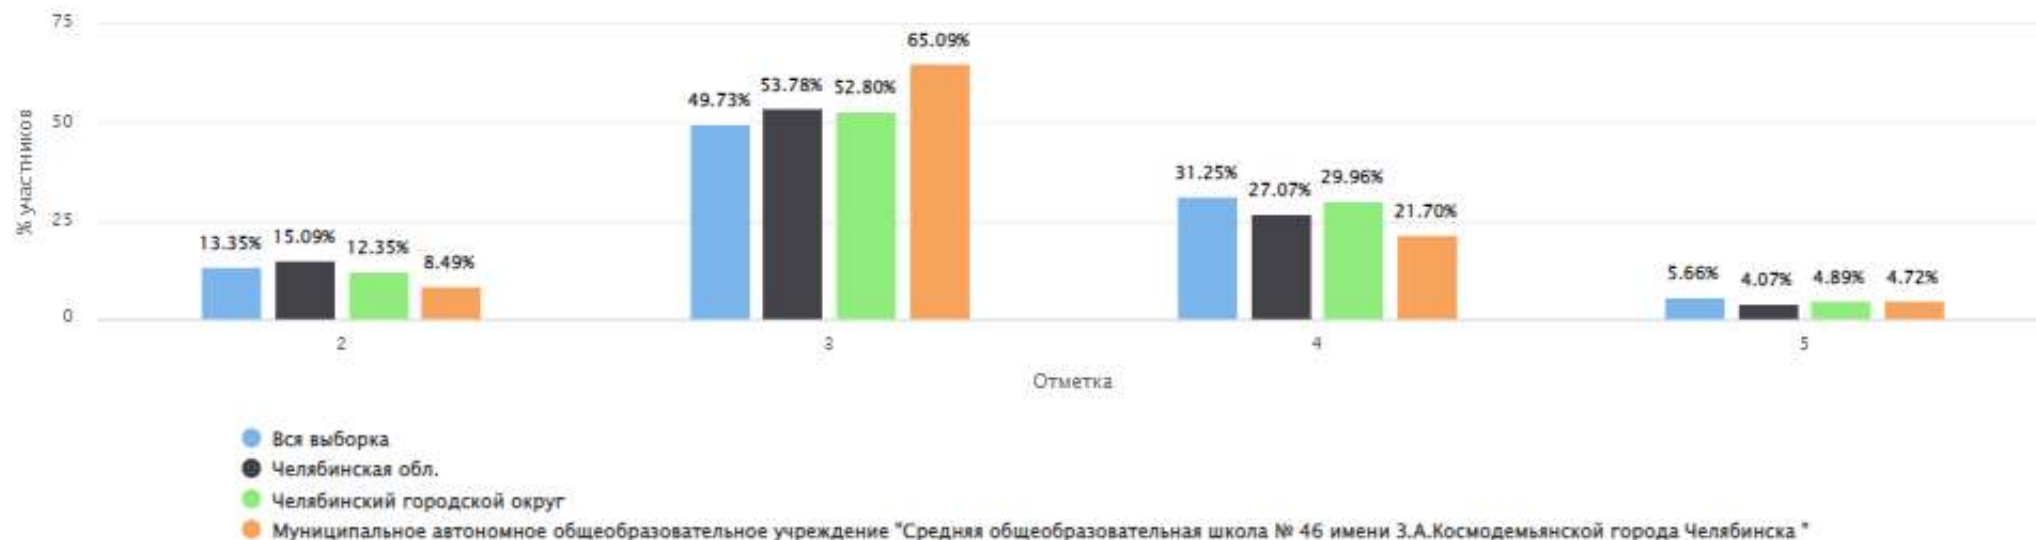

Математика 2022 6 класс

Дата: 19.09.2022

Предмет: Математика

Максимальный первичный балл: 16

Общая гистограмма отметок

Распределение групп баллов(%)

Группы участников	Кол-во ОО	Кол-во участников	2	3	4	5
<b>Математика 2022 6 класс</b>						
Вся выборка	34999	1332870	13.35	49.73	31.25	5.66
Челябинская обл.	718	34152	15.09	53.78	27.07	4.07
Челябинский городской округ	116	11349	12.35	52.80	29.96	4.89
Муниципальное автономное общеобразовательное учреждение "Средняя общеобразовательная школа № 46 имени З.А.Космодемьянской города Челябинска"		106	8.49	65.09	21.70	4.72